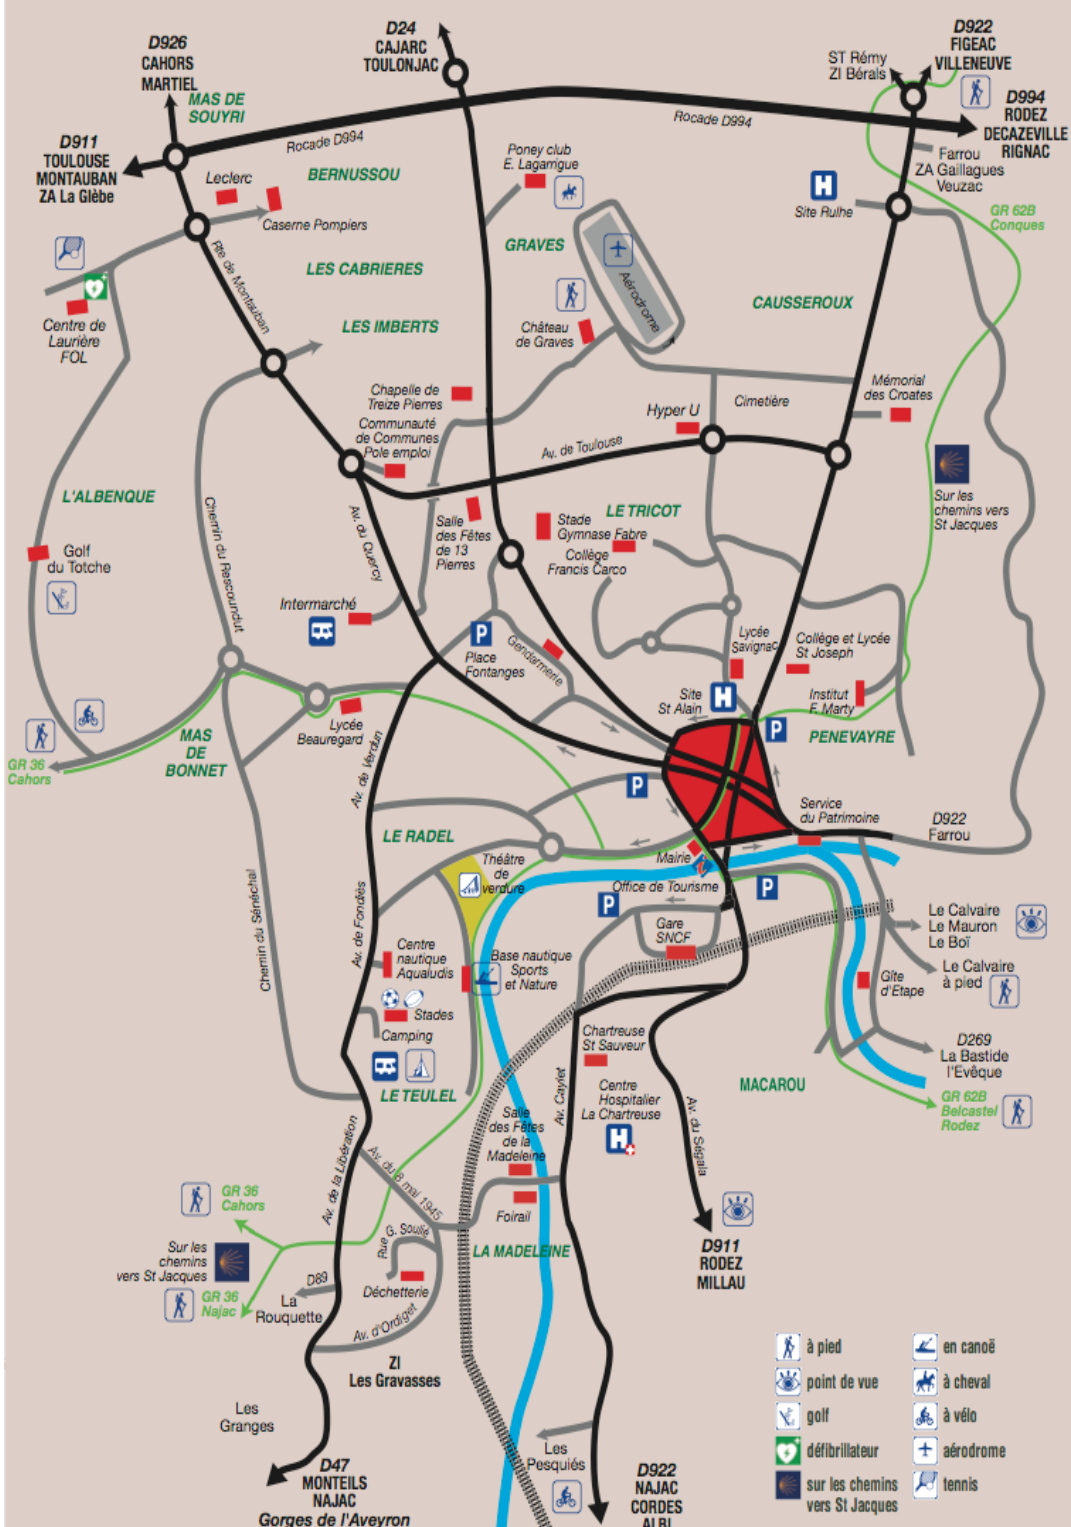

D926 CAHORS MARTIEL
MAS DE SOUYRI

D24 CAJARC TOULONJAC

D922 FIGEAC VILLENEUVE

D994 RODEZ DECAZEVILLE RIGNAC

D911 TOULOUSE MONTAUBAN ZA La Glèbe

Centre de Laurière FOL

L'ALBENQUE
Golf du Totche

MAS DE BONNET
GR 36 Cahors

BERNUSSOU
Leclerc
Caserne Pompiers

LES CABRIERES

Poney club E. Lagarnique

GRAVES
Château de Graves
Aérodrome

CAUSSEROUX
Site Ruine

GR 62B Conques

LE TRICOT
Stade Gymnase Fabre
Collège Francis Carco

Hyper U
Cimetière

Mémorial des Croates
Sur les chemins vers St Jacques

Intermarché
Lycée Beauregard

Place Fontanges
Gendarmerie

Lycée Savignac
Collège et Lycée St Joseph
Institut F. Marty

PENEVAYRE

LE RADEL
Théâtre de verdure

Office de Tourisme
Gare SNCF

Le Calvaire Le Mauron Le Boi
Le Calvaire à pied
Gîte d'Etape

Centre nautique Aqualuds
Stades Camping

Base nautique Sports et Nature
Chartreuse St Sauveur
Centre Hospitalier La Chartreuse

MACAROU

D269 La Bastide l'Evêque
GR 62B Belcastel Rodez

LE TEULEL

Salle des Fêtes de la Madeleine
Foiraill

D911 RODEZ MILLAU

GR 36 Cahors
Sur les chemins vers St Jacques

GR 36 Najac
Rouquette

ZI Les Gravasses

D47 MONTEILS NAJAC
Gorges de l'Aveyron

D922 NAJAC CORDELS ALBI

- à pied
- point de vue
- à cheval
- golf
- à vélo
- aérodrome
- défibrillateur
- tennis
- en canoë
- sur les chemins vers St Jacques